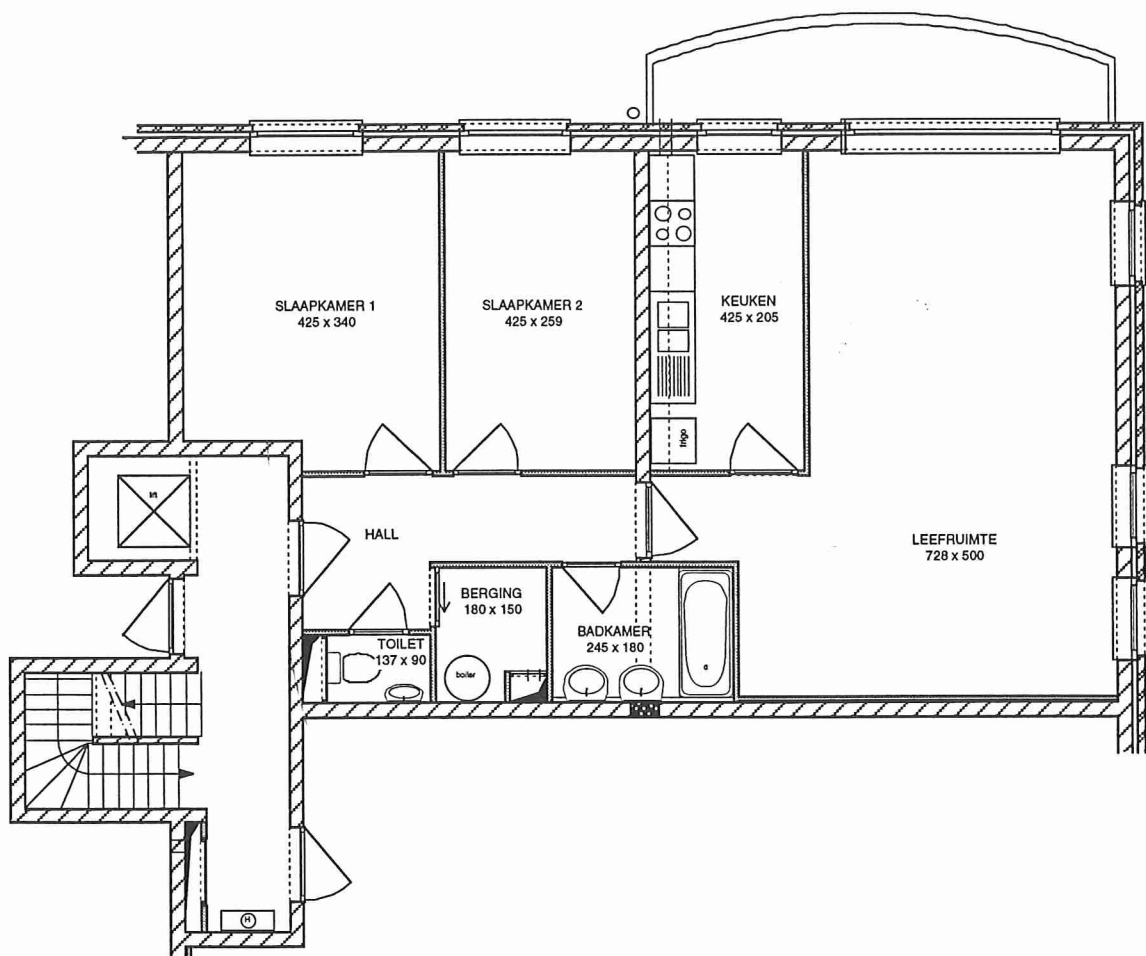

# PIETER VAN AALST

Kattestraat - AALST

TYPE APPARTEMENT 1.2.E.

schaal 1/100

Wilma Project Development  
De Keyserlei 5, bus 29  
2018 ANTWERPEN  
tel: 03/ 232.08.79  
fax: 03/ 232.09.24

Architektenburo Ro Berteloot  
Sint Pietersnieuwstraat 109  
9000 GENT  
tel: 09/ 224.15.82  
fax: 09/ 223.74.88